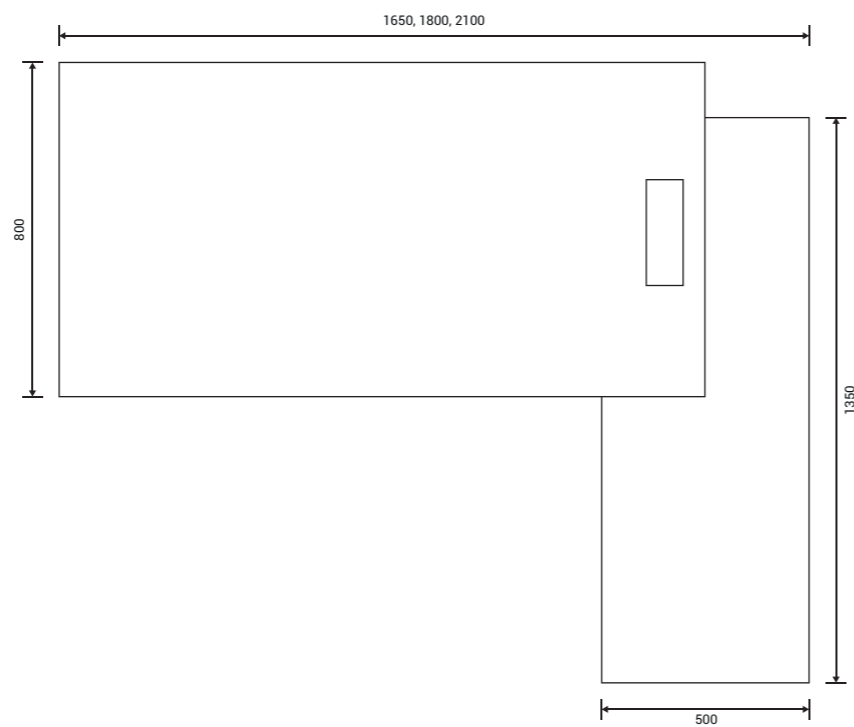

GERENCIALES

AXIS

Dimensiones
y opciones disponibles.

AXIS

“

Compramos los escritorios Axis Gerencial hace unos meses, es un gran producto, fue muy simple de armar, se ve elegante, y es muy funcional y práctico. Definitivamente lo recomendaría a cualquier gerente que quiera destacarse.”

Nicolas G.