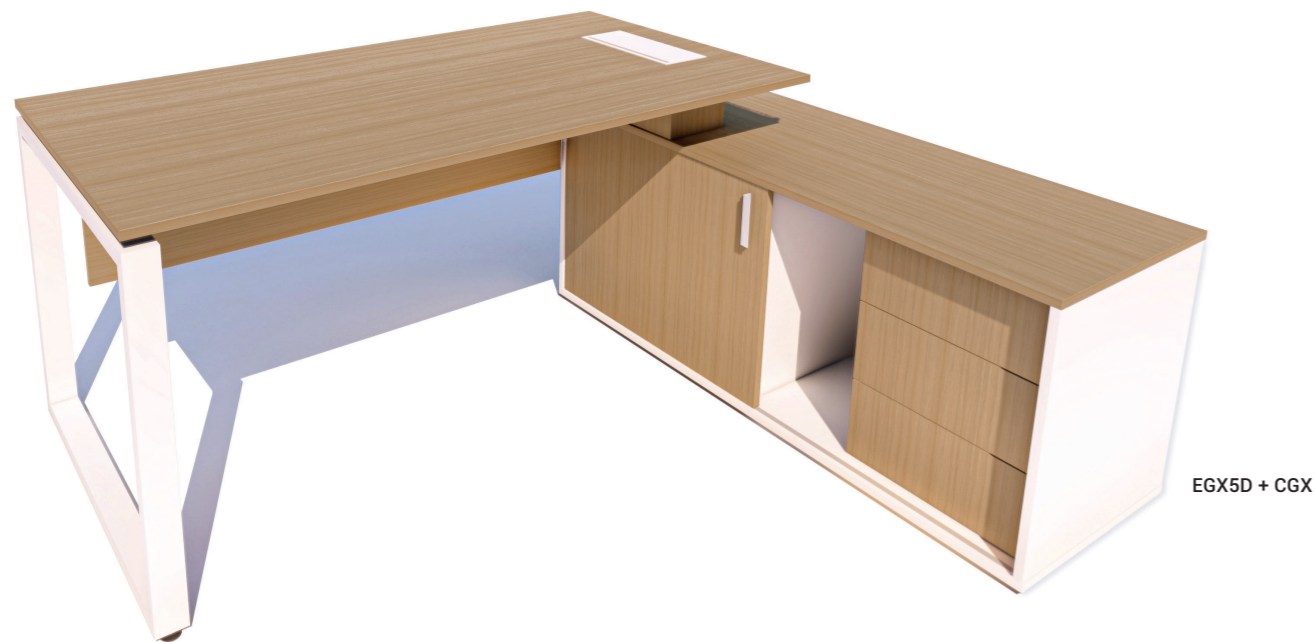

## Escritorios

Tapas en general  
Base y estructura

Aglomerado melamínico 18mm / 25mm según elección.  
Caño 60x30 pintado con pintura epoxi horneada.

Esta novedosa línea intenta responder a las siguientes cuestiones: